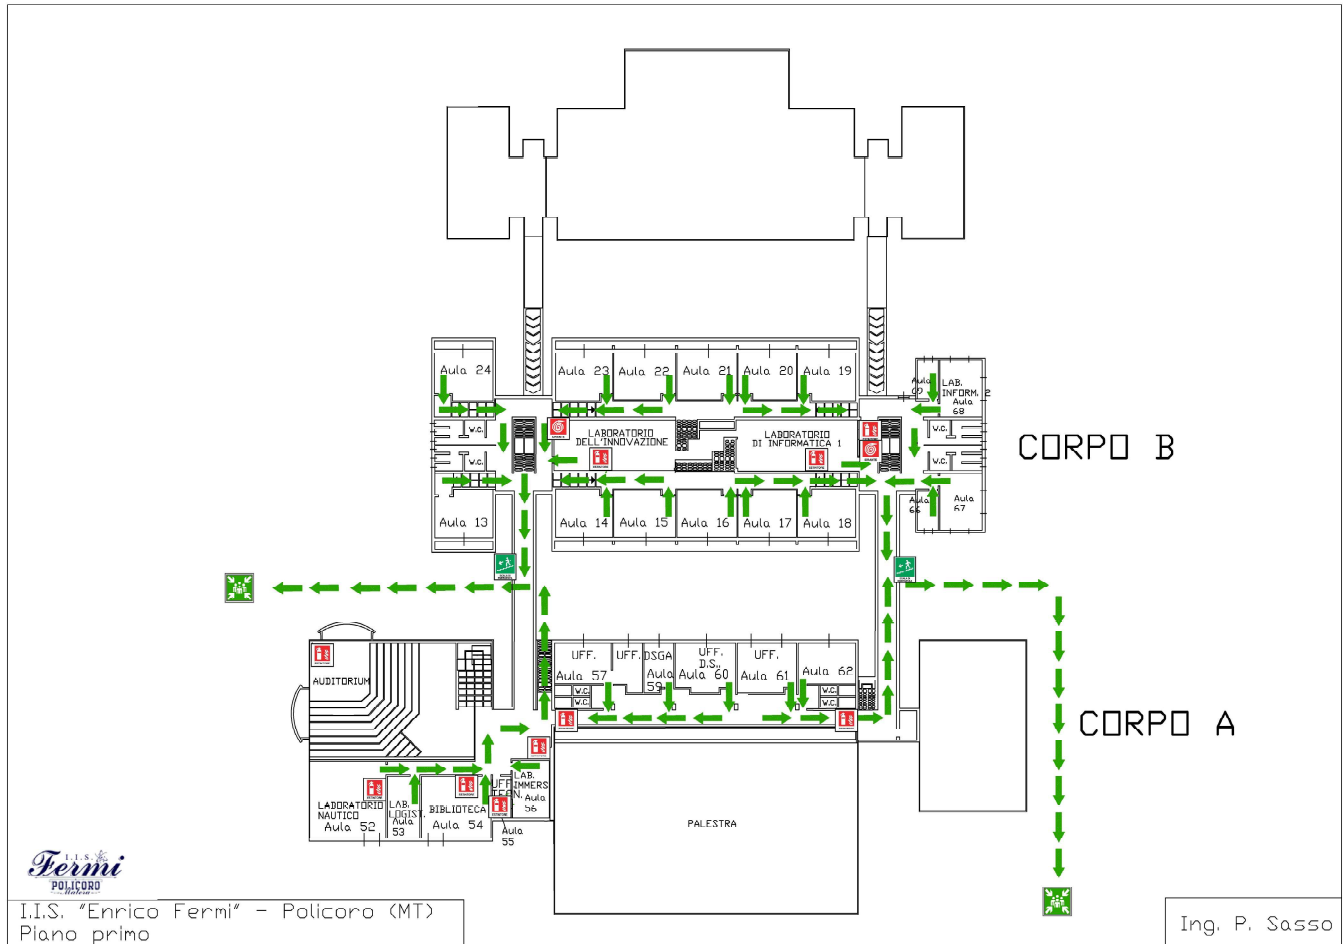

# PIANTA DI EMERGENZA E DI EVACUAZIONE

## LEGENDA:

- VIA DI ESODO
- VOI SIETE QUI
- ESTINTORE
- IDRANTE
- SCALA DI EMERGENZA
- PUNTO DI RACCOLTA