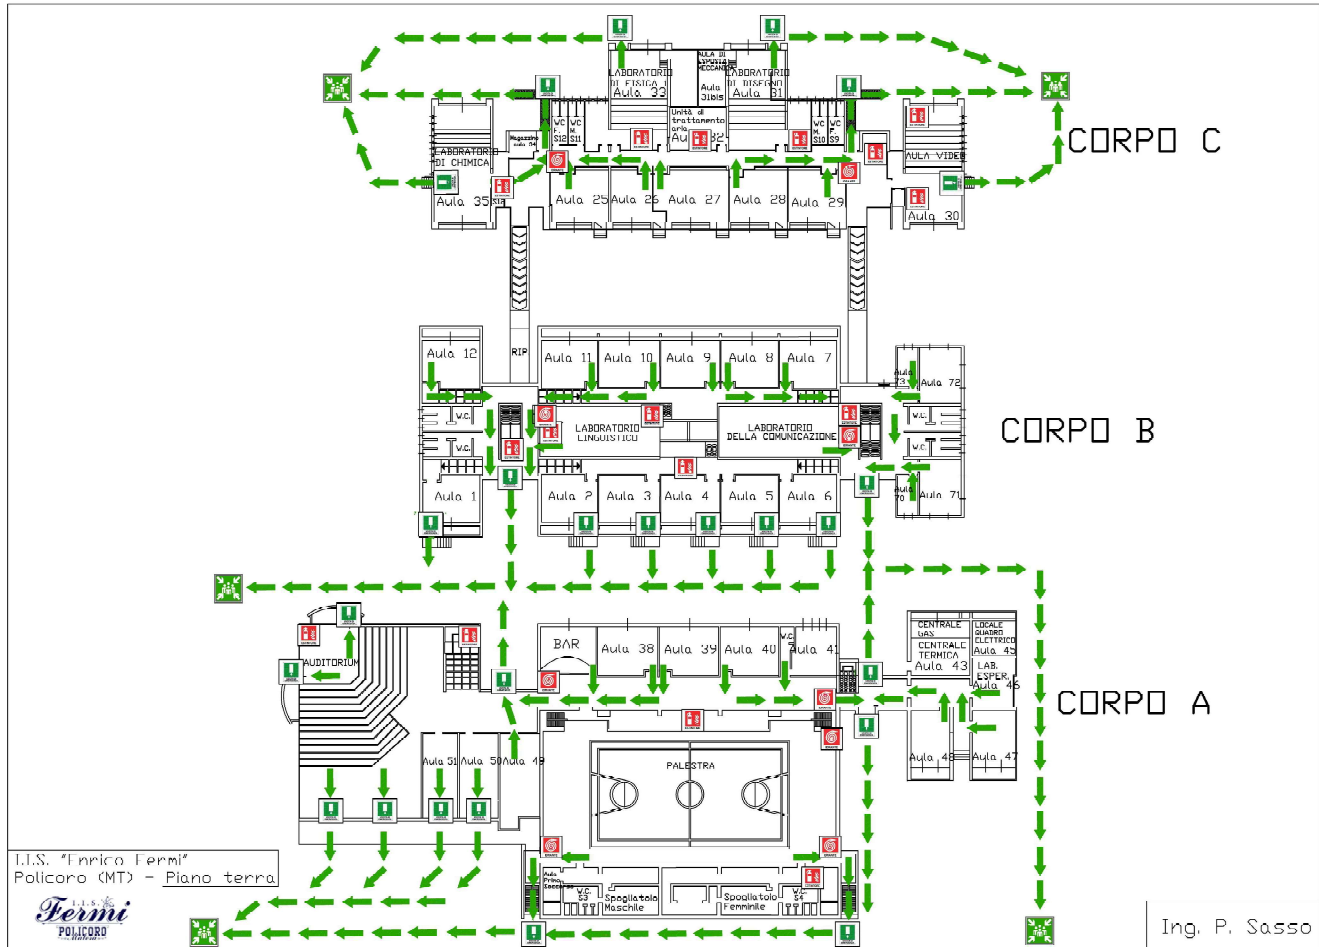

PIANTA DI EMERGENZA E DI EVACUAZIONE

LEGENDA:

- VIA DI ESCO
- VOTI SIFTE QUI
- ESTINTORE
- IDRANTE
- USCITA DI EMERGENZA
- PUNTO DI RACCOLTA